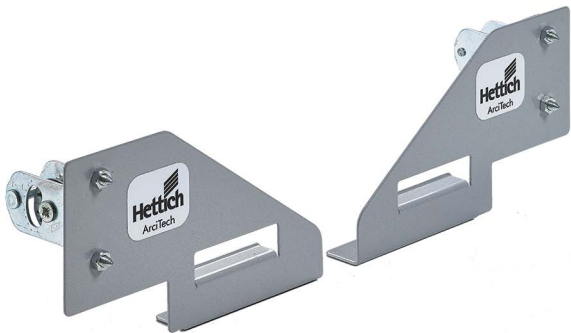

Boormallen BlueJig FB

BlueJig AT

- ▶ Om de bevestigingsboringen voor de ArciTech-frontplaatbevestiging te centreren
- ▶ Staal

Set bestaat uit:

- ▶ 2 stuks BlueJig AT (rechts / links)

Bestelnr.	VE
9 163 229	1 set